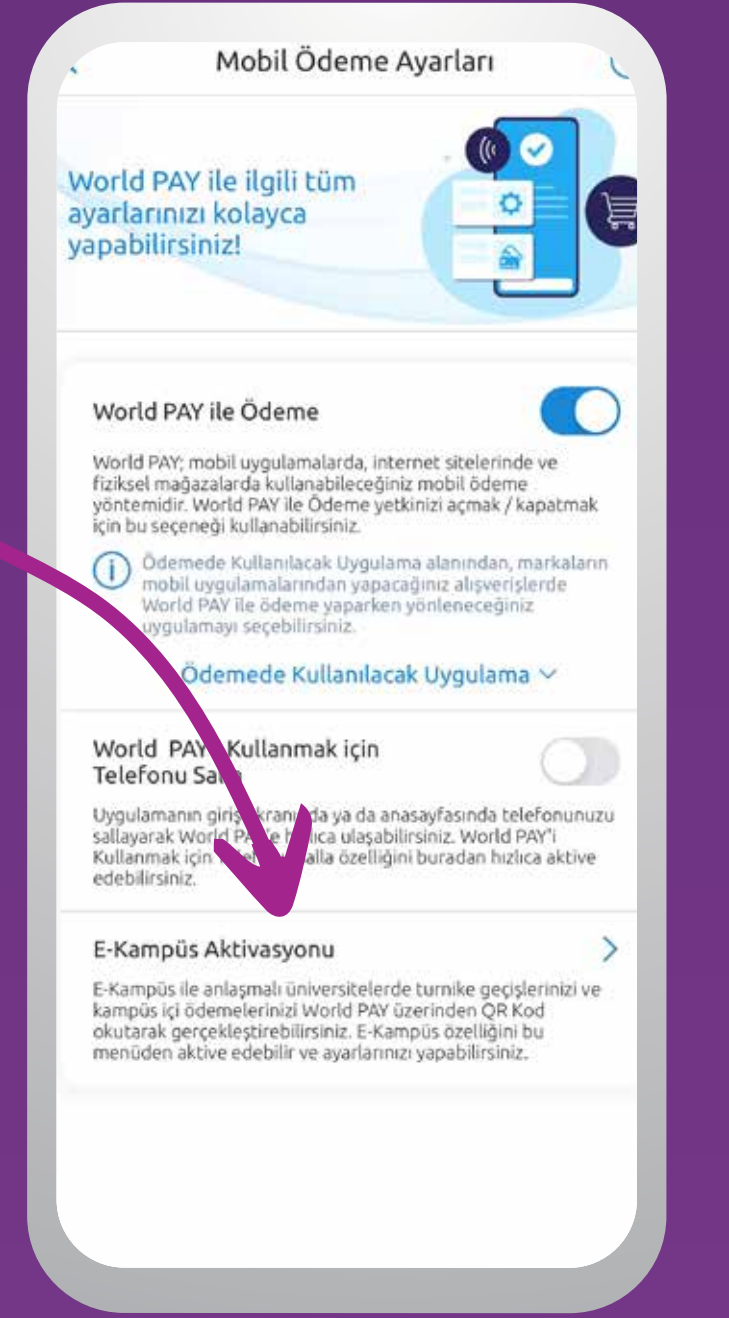

E-Kampüs Aktivasyonu